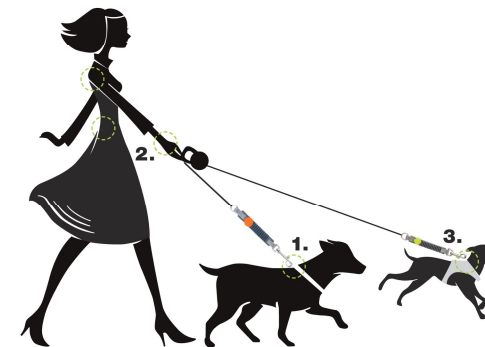

Made in Italy

wawpet.de

WIE FUNKTIONIERT DER **WAW**?

DIE FUNKTION IST SEHR EINFACH: ZIEHT DER HUND STARK AN, DEHNT SICH DER WAW SOFORT MIT EINEM LEICHTEN WIDERSTAND AUSEINANDER. DIESER WIDERSTAND IST PROPORTIONAL ZUR ZUGKRAFT-INTENSITÄT UND DAUER DES ZUGES. TESTS HABEN ERWIESEN, DAS WAW 40% DES RUCKS ABSORBIERT UND REDUZIERT, DER BEI EINEM UNERWARTETEN ZUG ENTSTEHEN KANN.

WAW IN ENTLASTUNG

WAW BEIM ZUG

IHR HUND GEHT MIT IHNEN OHNE ZU ZIEHEN. DABEI BILDET DER WAW EINE EINFACHE UND DISKRETE VERBINDUNG ZWISCHEN HALSBAND UND LEINE.

IHR HUND ZIEHT STARK AN. DABEI DEHNT SICH DER WAW AUS UND ABSORBIERT DEN RUCK.

WAS SIND DIE VORTEILE DES **WAW**

HUNDE HABEN ALLGEMEIN EINE HOHE SCHMERZGRENZE. DAS ZURÜCKZIEHEN DES HUNDES MIT DER LEINE ODER FESTHALTEN NACH EINEM UNVERMITTELTEM ZUG, KANN ZU NICHT ERKENNBAREN VERLETZUNGEN IM HALSWIRBEL- UND KEHLKOPFBEREICH DES HUNDES FÜHREN. DIESE TATSACHE WIRD AUCH VON VETERINÄREN BESTÄTIGT.

- 1. WAW SCHÜTZT DEN HUND VOR VERLETZUNGEN IM HALSWIRBEL- UND KEHLKOPFBEREICH.**
Durch einen plötzlichen Ruck, können beim Einsatz einer normalen Leine, im Halswirbel- und Kehlkopfbereich Mikro-Verletzungen beim Hund entstehen.
- 2. WAW SCHÜTZT DEN HUNDEHALTER VOR VERSTAUCHUNGEN UND VERRENKUNGEN,**
da auch er den Zugkräften des Hundes in verschiedenen Bereichen wie Handgelenk, Schulter und Rücken usw. ausgesetzt ist.
- 3. WAW SCHÜTZT IHREN,**
gerade in seiner Wachstumsphase noch empfindlichen Welpen, wenn er freudig an der Leine umhertollt.